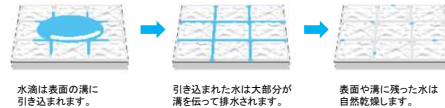

水滴は表面の溝に引き込まれます。 引き込まれた水は大部分が溝を伝って排水されます。 表面や溝に残った水は自然乾燥します。

お掃除ラクラクカウンター

ぐるりと一周手が届く まるで浮島のようなデザイン

お掃除ラクラクカウンター

壁や浴槽と離すことで、汚れがたまりにくいデザインに。掃除のしにくかったカウンターの奥や側面、カウンターの下の壁際まで手が届き、お掃除が簡単です。

※画像はイメージ