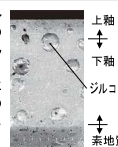

Color Coordinate

□ BW1 ヒョウ柄
□ BN8 木柄

リモコンデザイン

壁リモコン

キレイ機能

パワーストリーム洗浄

強力な水流が便器鉢内のすみずみまで回り、少ない水でもしっかり汚れを洗い流します。

フチレス形状

フチを丸ごとなくし、サッとひと拭き、お掃除ラクラクです。

ハイパーセラミック

キズ、汚れに強く、銀イオンパワーで細菌の繁殖も抑えます。

キズ汚れに強い

高硬度のジルコンを釉薬の表面まで含んでいるので、キズが付きにくく、汚れの付着を軽減します。

汚物汚れに強い

コンパクトなフォルム

コンパクト設計の奥行760mmなので、空間をより広々でき、ゆとりを生み出します。