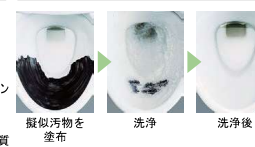

Color Coordinate

□ BW1 ヒョウ柄
□ BN8 木柄

リモコンデザイン

壁リモコン

キレイ機能

パワーストリーム洗浄

強力な水流が便器鉢内のすみずみまで回り、少ない水でもしっかり汚れを洗い流します。

フチレス形状

フチを丸ごとなくし、サッとひと拭き、お掃除ラクラクです。

ハイパーセラミック

キズ、汚れに強く、銀イオンパワーで細菌の繁殖も抑えます。

キズ汚れに強い

高硬度のジルコンを釉薬の表面まで含んでいるので、キズが付きにくく、汚れの付着を軽減します。

汚物汚れに強い

コンパクトなフォルム

コンパクト設計の奥行760mmなので、空間をより広々でき、ゆとりを生み出します。