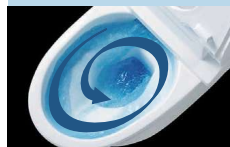

Color Coordinate

□ BW1 ヒョウ柄
□ BN8 木柄

リモコンデザイン

壁リモコン

キレイ機能

パワーストリーム洗浄

強力な水流が便器鉢内のすみずみまで回り、少ない水でもしっかり汚れを洗い流します。

フチレス形状

フチを丸ごとなくし、サッとひと拭き、お掃除ラクラクです。

ハイパーセラミック

キズ、汚れに強く、銀イオンパワーで細菌の繁殖も抑えます。

キズ汚れに強い

高硬度のジルコンを釉薬の表面まで含んでいるので、キズが付きにくく、汚れの付着を軽減します。

汚物汚れに強い

コンパクトなフォルム

コンパクト設計の奥行760mmなので、空間をより広々でき、ゆとりを生み出します。