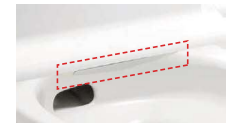

手洗しやすいフォルム

手の洗いやすさを考えた、広くて深い手洗鉢です。

鉢内スプレー

便器の表面を濡らし、汚物汚れを付きにくくするのでお掃除もラクラク。

キレイ便座

汚れが入りやすいつづみがありません。新素材により気になる便座裏の汚れもサッとひと拭き、お掃除ラクラク。

スッキリノズルシャッター

使わないときはノズルを収納。男子小用時などの汚れの心配もなく、ノズルはいつも清潔。シャッターは着脱可能なので、お手入れも簡単です。