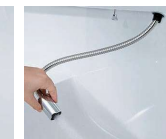

HP2
ハステルピンク

キレイアップカウンター

バックガードがミラー下まであり洗面ボウルと一体成形になったキレイアップカウンター。つなぎ目などの凹凸がなく、飛び散った水滴をサッと拭き取れます。しかも洗面容量は16Lの大容量です。

キレイアップカウンター

※写真はイメージです。

バックガードまでの一体成形でお手入れ簡単。カウンターは仮置きスペースにピッタリ。奥行500mmとコンパクトなので動作スペースが広がります。 ※間口によりスペースが変わります。

キレイアップ水栓

上から水が出るキレイアップ水栓は、水栓まわりに水がたまらないのでお掃除簡単です。

キレイアップ水栓

吐水切替

シャワー吐水

整流吐水

ホース収納式

ホースを引き出して、ボウル手前に水を流すこともできます。

エコハンドル

よく使う正面のハンドル位置で「水」を出す省エネ設計。

レバーハンドル正面の位置では水が出ます。お湯が混合する位置はクリックでお知らせします。

新てまなし排水口

お手入れ簡単仕様でキレイをキープ! **新てまなし排水口**

ゴミをキャッチするななめ形状ヘアキャッチャー。通水部

スタンダードLED

長寿命・省電力のスタンダードLED。従来の蛍光灯と比べて約59%の省エネです。